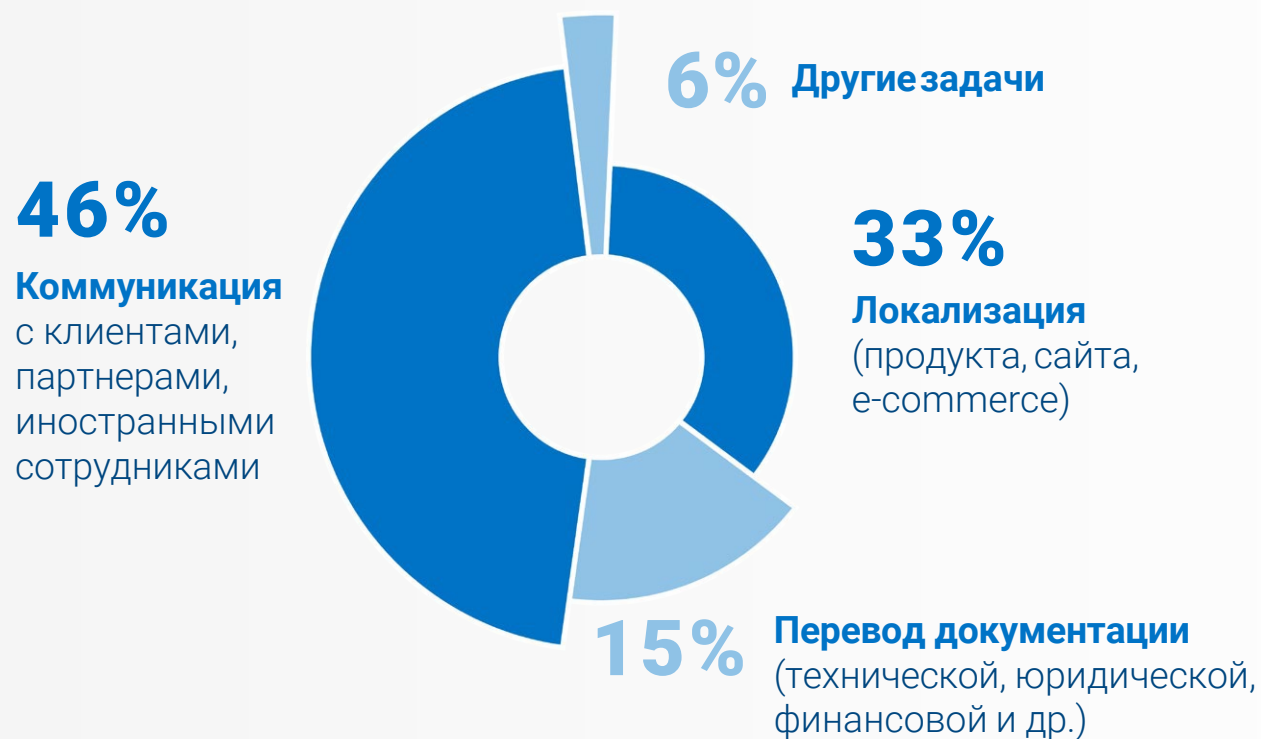

PROMT для SharePoint:

Нужен ли Вашей компании?

Основные задачи, которые компании решают с помощью машинного перевода:

PROMT для SharePoint:

Преимущества интеграции

Сокращение рисков утечки информации

за счет отказа от использования онлайн-сервисов