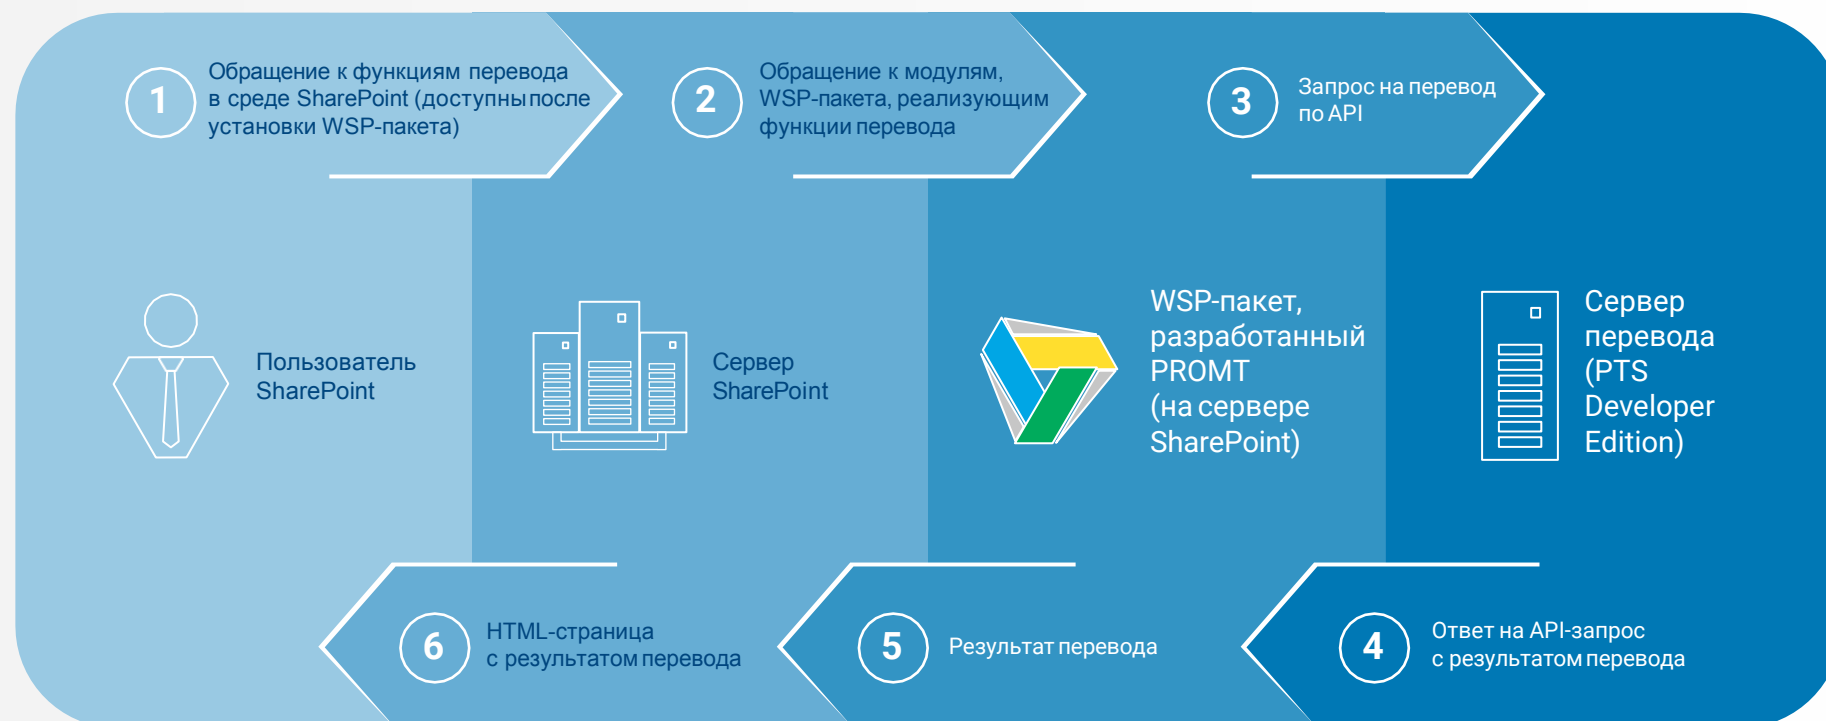

PROMT для SharePoint:

Схемы интеграции

Основные задачи, которые компании решают с помощью машинного перевода:

PROMT для SharePoint:

Схемы интеграции

WSP-пакет для перевода конкретных объектов (по запросу пользователя)

PROMT для SharePoint:

Пример перевода текста

- Перевод любых неформатированных текстов
- Автоопределение языка, типа текста и его тематики (управляется через профиль перевода)

The screenshot displays the PROMT SharePoint TextTranslator interface. At the top, there is a blue header with the text "PROMT SharePoint" and a settings icon. Below the header, there are navigation links: "ОБЗОР" and "СТРАНИЦА" on the left, and "ИЗМЕНИТЬ" on the right. The main content area features a blue header with the SharePoint logo and the text "TextTranslator". Below this, there is a section titled "Переводчик PROMT (текст)". This section contains three dropdown menus: "Язык оригинала:" (English), "Язык перевода:" (Russian), and "Профиль перевода:" (Universal). Below the dropdowns, there is a text input field containing the English text: "Pope Francis called for a new system of global justice in Ecuador on Tuesday". To the right of the input field, there is a preview of the translated text in Russian: "Папа Франциск призвал к новой системе глобальной справедливости в Эквадоре во вторник".